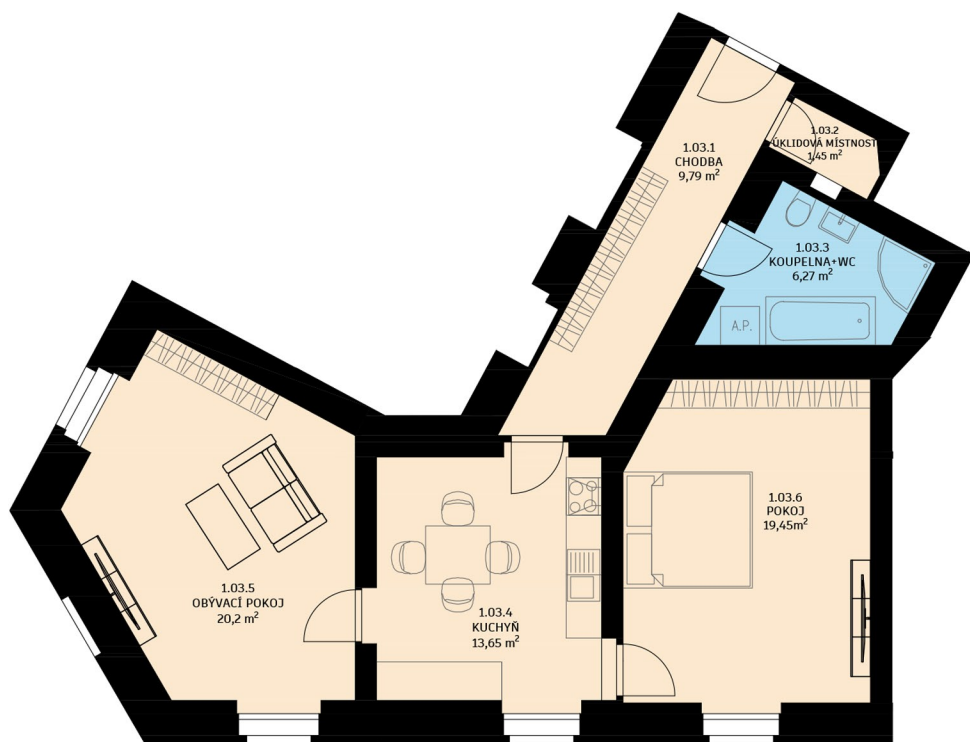

BYT č. 3

Bytový dům Na Neklance 805

byt číslo: 3
dispozice bytu: 2+1
podlaží: 1. NP

Tabulka místností

1.03.1 Chodba	9,79 m ²
1.03.2 Úklidová místnost	1,45 m ²
1.03.3 Koupelna + WC	6,27 m ²
1.03.4 Kuchyň	13,65 m ²
1.03.5 Obývací místnost	20,2 m ²
1.03.6 Pокoj	19,45 m ²

Podlahová plocha bytu 76,4 m²

JIH

Upozornění:

Podlahová plocha bytu je vypočtena dle nařízení vlády č. 366/2013Sb., v platném znění. Plochy jednotlivých místností jsou pouze orientační. Vyobrazená zařízení v plánech (nábytek, kuch.linka, el.spotřebiče, atd.) nejsou součástí dodávky bytu. Rozsah dodávky je specifikován ve standardech. Investor si vyhrazuje právo na drobné úpravy.