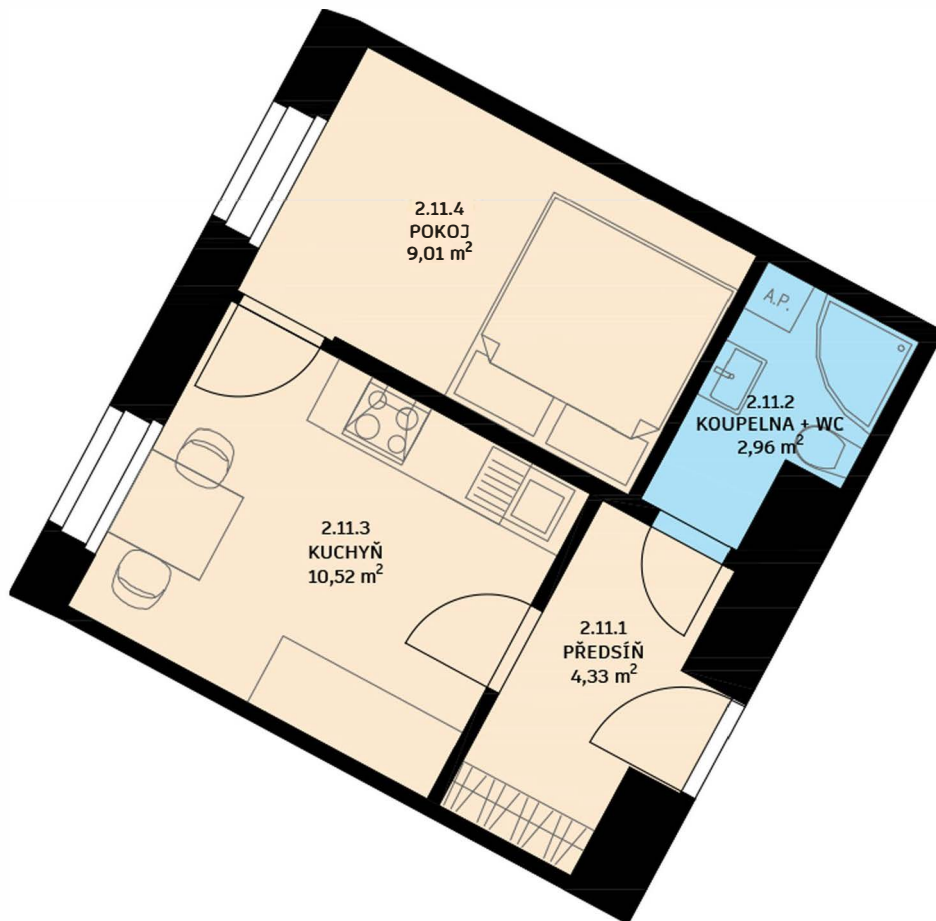

BYT č. 11

Bytový dům Na Neklance 805

byt číslo: 11

dispozice bytu: 1+1

podlaží: 2. NP

Tabulka místností

2.11.1	Předsíň	4,33 m ²
2.11.2	Koupelna + WC	2,96 m ²
2.11.3	Kuchyň	10,52 m ²
2.11.4	Pokoj	9,01 m ²

Podlahová plocha bytu 28,00 m²

JIH

Upozornění:

Podlahová plocha bytu je vypočtena dle nařízení vlády č. 366/2013Sb., v platném znění. Plochy jednotlivých místností jsou pouze orientační. Vyobrazená zařízení v plánech (nábytek, kuch.linka, el.spotřebiče, atd.) nejsou součástí dodávky bytu. Rozsah dodávky je specifikován ve standardech. Investor si vyhrazuje právo na drobné úpravy.