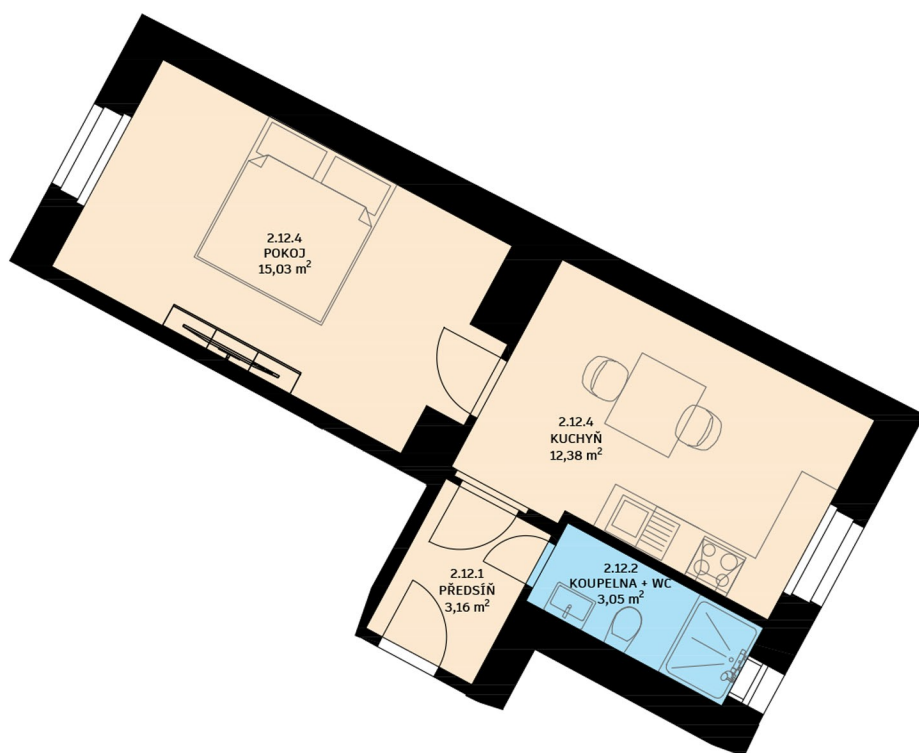

BYT č. 12

Bytový dům Na Neklance 805

byt číslo: 12

dispozice bytu: 1+1

podlaží: 2. NP

Tabulka místností

2.12.1	Předsíň	3,16 m ²
2.12.2	Koupelna + WC	3,05 m ²
2.12.3	Kuchyň	12,38 m ²
2.12.4	Pokoj	15,03 m ²

Podlahová plocha bytu 34,6 m²

JIH

Upozornění:

Podlahová plocha bytu je vypočtena dle nařízení vlády č. 366/2013Sb., v platném znění. Plochy jednotlivých místností jsou pouze orientační. Vyobrazená zařízení v plánech (nábytek, kuch.linka, el.spotřebiče, atd.) nejsou součástí dodávky bytu. Rozsah dodávky je specifikován ve standardech. Investor si vyhrazuje právo na drobné úpravy.